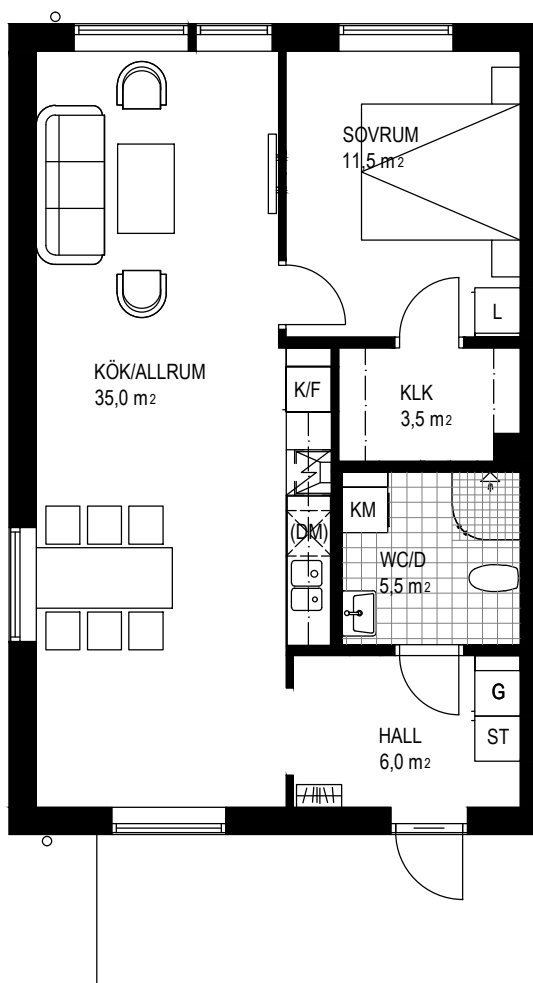

XX
Våning 2
2 RoK
ca 64 m²

FÖRKLARINGAR

-  KYL/FRYS
-  SPIS
-  GARDEROB
-  LINNESKÅP
-  STÄDSKÅP
-  KOMBIMASKIN
-  FÖRBERETT FÖR DISKMASKIN

SKALA 1:100

0 1 2 5 10
METER

Orienteringsfigur